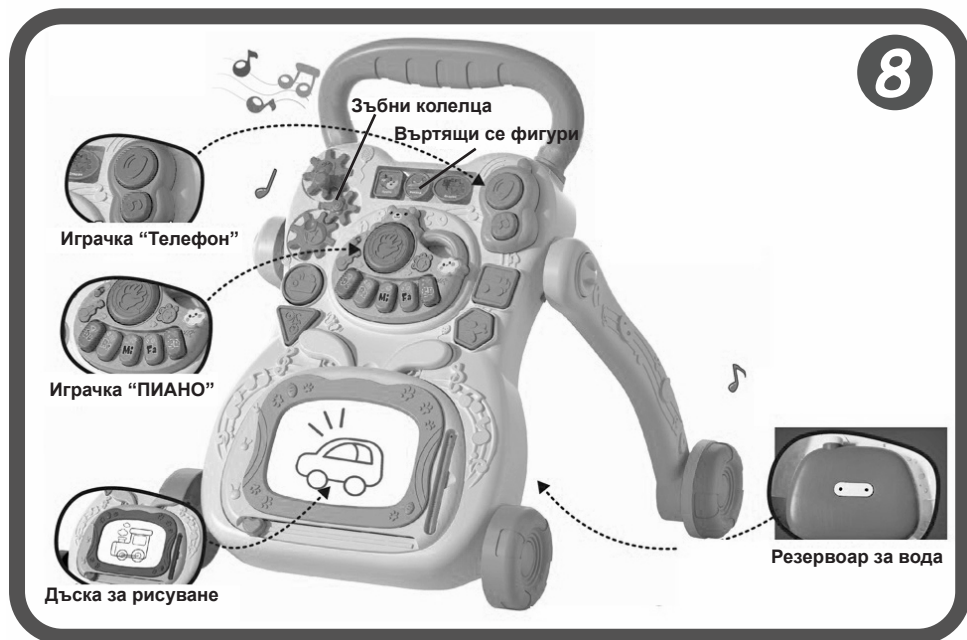

УКАЗАНИЯ ЗА ПРОФИЛАКТИКА И ПОДДРЪЖКА

- Периодично проверявайте изправността на отделните части.
- Не обливайте ИГРАЧКАТА с течности. Почиствайте с мека кърпа, навлажнена с вода или с неутрален течен препарат.
- Не почиствайте с агресивни препарати, съдържащи абразивни частици, амониак, белина или спирт.
- Редовно смазвайте въртящите се части.
- Не използвайте по песъчливи терени.
- Не съхранявайте ИГРАЧКАТА в помещения с много топъл въздух или в близост до източници на топлина, за да не се деформира.
- Съхранявайте ИГРАЧКАТА на чисто и сухо място. Не излагайте на прякото въздействие на околната среда - слънце, дъжд, влага, или резки температурни промени!
- Винаги подсушавайте ИГРАЧКАТА, оставайте я да изсъхне преди да я приберете за съхранение или да я използвате отново. Възможно е да се появи мухъл, ако съхранявате продукта влажен.
- Музикалната играчка „ПИАНО“ се състои от фини електронни компоненти. Избягвайте удар!
- При проблеми, свързани с нормалната експлоатация, се обръщайте за консултация или ремонт към оторизираните сервиси.

Използвани материали: пластмаса, метал.

MIKFGM241PI/ 368-16A
MIKFGM242GR/ 368-16B
MIKFGM243BL/ 368-16C