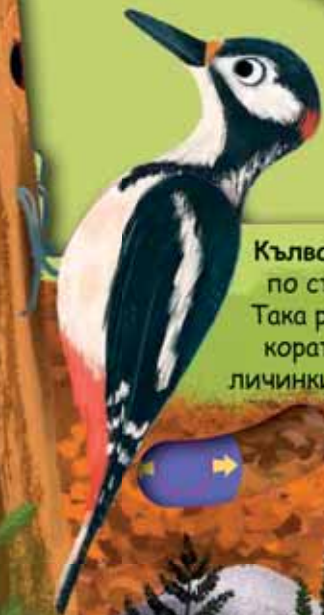

Да излезем навън  
и да се разходим из гората.  
Кой ли живее там?

Кълвачът почуква с клюн  
по ствола на дървото.  
Така разбира къде под  
кората има скрити  
личинки на дървояди.

Надзърнете зад  
дърветата. Там се  
крие една кошута  
на бели петна.  
Това е женски  
елен лопатар.

Да излезем навън  
и да се разходим из гората.  
Кой ли живее там?

Кълвачът почуква с клон по ствола на дървото.  
Така разбира къде под кората има скрити личинки на дървояди.

Надзърнете зад дърветата. Там се крие една кошута на бели петна. Това е женски елен лопатар.