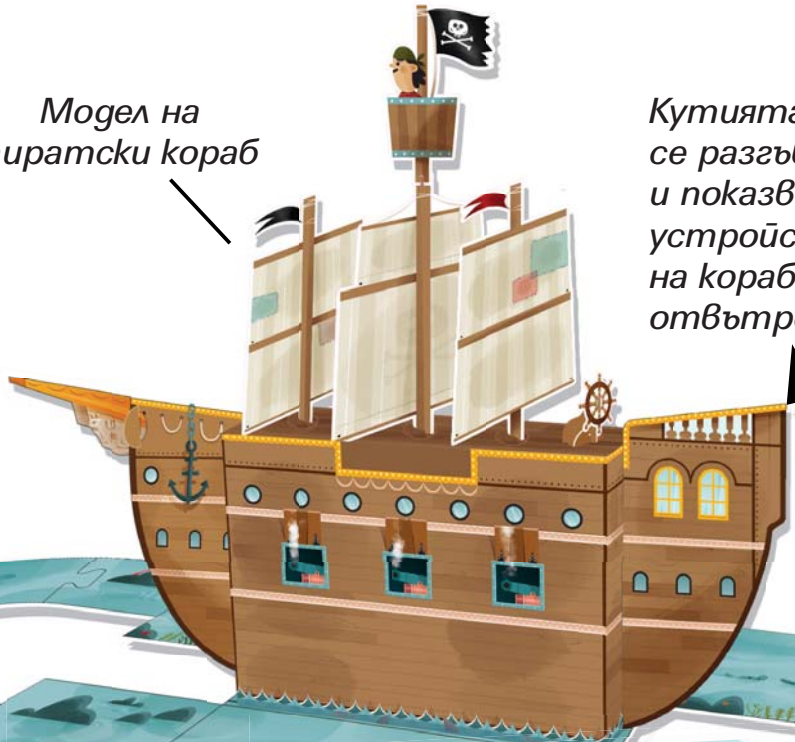

Модел на пиратски кораб

Кутията се разгъва и показва устройството на кораба отвътре.

Пират

Сглобеният кораб е дълъг 100 см

Книга с любопитна информация

Корабният котарак

Оръдие

Пирати, сандъци със съкровища и други сглобяеми картонени фигури.